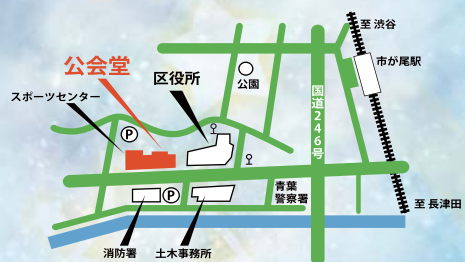

### 《往信面》

**見本**

2258799

横浜緑吹奏楽団行き

青葉郵便局留め

(お客様氏名)

主催者側で記入します。  
何も書かないでください。

## MAP

- ★東急田園都市線「市が尾駅」下車 徒歩8分
- ★ベビーカー置場、オムツ替え・授乳スペースをご用意致します。

駐車場の混雑が予想されるため公共交通機関のご利用をお願い致します。