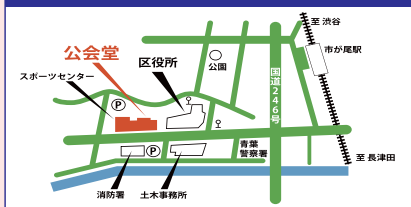

③申込手続き完了!

申込開始: 2024年2月1日(木)正午

申込終了: 満席になり次第終了

ご招待団体のお申し込み方法は別添の案内をご参照ください。

公演当日は入場の際にスマートフォンまたは紙でチケットのQRコードをご提示ください。

ご連絡

- ・ご利用には会員登録が必要です。
- ・iPhoneをご利用の方はカメラアプリからQRコードを読み込んでください。QRコード読み取りアプリからは正しく動作しません。
- ・お席に限りがございます。必要な最少の座席数をお申し込みください。荷物置き用の座席確保はご遠慮ください。
- ・膝上抱っこで鑑賞されるお子様の座席は不要です。
- ・やむを得ず公演を中止する場合がございます。お出かけ前に当団ホームページまたはX(旧Twitter)にてご確認ください。
- ・電話、メールでのお申し込みはできません。
- ・当日券はございません。公演のライブ配信はございません。
- ・車椅子席をご希望の方は、お手数ですが下記問合せ先へメールにてご連絡ください。

横浜市青葉公会堂へのアクセス

横浜市青葉区市ケ尾町3-1-4

東急田園都市線
「市ケ尾」駅より徒歩8分

駐車場の混雑が予想されるため、公共交通機関のご利用をお願いいたします。

■キャンセルについて

例年、チケット完売にも関わらず公演当日に多くの空席が見られます。少しでも多くの方にご来場いただけるよう、ご友人などにチケットをお譲りいただくか、右記問合せ先へご連絡をお願いいたします。メールに申込者氏名、イベント名、注文番号をご記載ください。